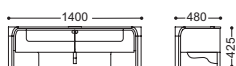

SUSIE

TV Rack

MDF with veneer cupboard, environment friendly furnishing. Germany hinge and drawer slide stainless steel leg angle with Aluminium feet.

Televisiekast

MDF spaanplaat met fineer bewerkt kastje, milieuvriendelijk materiaal. Duitse scharnieren en ladeglijder. Roestvrij stalen verbindingstuk tussen kast en aluminium poten.

Armoire pour la télévision

Le dessus de table en planche de grande densité appliquée en bois, peinture écologique, coulisse et charnière allemandes. Pieds en alliage d'aluminium. Pieds courbe en forme de lune en acier inoxydable.

Armadio di televisore

Tavolo-piano di piastra alto consistente applicata da pelle di legno. Vernice ambiente-protettiva. Guida di scorrimento tedesca, cardine, Tavolo-piede legato di alluminio. Piede piegato da "luna" inossidabile.

WGW-4038