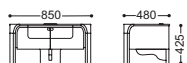

SUSIE

TV Rack

MDF with veneer cupboard, environment friendly furnishing. Germany hinge and drawer slide stainless steel leg angle with Aluminium feet.

Televisiekast

MDF spaanplaat met fineer bewerkt kastje, milieuvriendelijk materiaal. Duitse scharnieren en ladeglijder. Roestvrij stalen verbindingstuk tussen kast en aluminium poten.

Armoire pour la télévision

Le dessus de table en planche de grande densité appliquée en bois, peinture écologique, coulisse et charnière allemandes. Pieds en alliage d'aluminium. Pieds courbe en forme de lune en acier inoxydable.

Armadio di televisore

Tavolo-piano di piastra alto consistente applicata da pelle di legno. Vernice ambiente-protettiva. Guida di scorrimento tedesca, cardine, Tavolo-piede legato di alluminio. Piede piegato da "luna" inossidabile.

WGW-4038

WGW-4039

WENDY