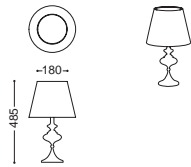

Lamp

Microfiber lampshade with elegant pattern, metal lamp body.

Lamp

Microvezel lampenkap met elegant patroon, metalen onderstel.

Lampe de table

Abat-jour en cuir résistant micro-fibrille, imprimés des images, la douille en métal.

Lampada da tavolo

Paralume figurato di ultra-fibra resistente, lampada-sede metallica.

MDM-1003

MDM-1005

LOTUS

BENJY