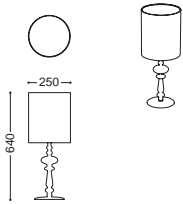

Lamp

Microfiber lampshade with elegant pattern, metal lamp body.

Lamp

Microvezel lampenkap met elegant patroon, metalen onderstel.

Lampe de table

Abat-jour en cuir résistant micro-fibrille, imprimés des images, la douille en métal.

Lampada da tavolo

Paralume figurato di ultra-fibra resistente, lampada-sede metallica.

MDM-1003

MDM-1005

LOTUS

BENJY