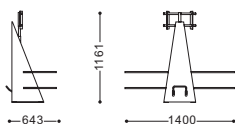

TV Rack

15mm tempered glass, metal base covered with acrylic, stainless steel up and TV Rack holder, up and down function.

Televisiekast

15mm hard glas, metalen voetstuk bedekt met acrylaat, roestvrij stalen tv-houder. In hoogte verstelbaar.

Armoire pour la télévision

En fonction de pression hydraulique, le téléviseur pourrait changer la direction et la hauteur. Plateau en planches acryliques, intérieur de structure métallique, verre durci de 15mm, support en acier inoxydable pour le téléviseur.

Armadio di televisore

È presa la funzione di elevamento idraulico, televisore regolabile in direzione, telaio di Acry-piano costruttura metallica all'interno. Vetro temperato 15mm. TV-sopperto di acciaio inossidabile.

AGA-0046