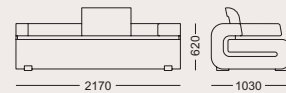

SSF-9029-3