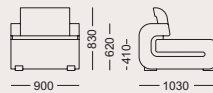

SSF-9029-1