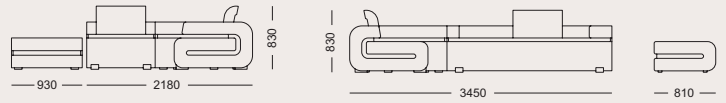

G

Sofa

Inside metal frame, fire retardant foam, backrest reclinabile, Germany metal parts, acrylic inserted slat, stainless steel leg.

Bank

Metalen frame, brandvertragend schuim, verstelbare rugleuning, in Duitsland gefabriceerde metalen onderdelen, acrylate latten, roestvrij stalen poten.

Canapé

Structure intérieure métallique d'acier antirouille, éponge qui résiste au feu, avec une grande densité et élasticité. Doossier avec fonction réglable, pièces d'assessoires en métal allemand, pièces de décoration acrylique, pieds en acier inoxydable.

Divano-seggio

Struttura supporto di ferro alto qualitativo e antiruggine, spugna alto consistente e resistente al fuoco. Dorso d'appoggio regolabile in funzione, metallici accessori tedeschi. Acry-lineatta ornamentale, piede di acciaio inossidabile.

SSF-9029