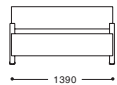

Divano

Struttura supporto di ferro alto qualitativo e antiruggine. Coperchio di cotone, spugna alto consistente e resistente al fuoco, piede legato di alluminio.

SSF-0904-1

SSF-0904-2

SSF-0904-3

007

Patented