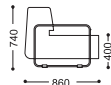

Divano

Struttura supporto di ferro alto qualitativo e antiruggine. Coperchio di cotone, spugna alto consistente e resistente al fuoco, piede legato di alluminio.

SSF-0904-1

SSF-0904-2

SSF-0904-3

007

Patented